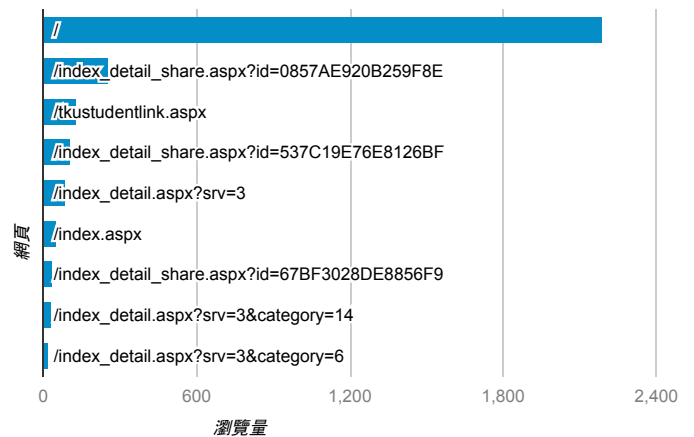

報表03_內容

2016年10月10日 - 2016年10月16日

所有使用者
100.00% 個工作階段

平均網頁載入時間 (秒)

平均網頁載入時間 (秒)和瀏覽量 (依網頁分組)

網頁	平均網頁載入時間 (秒)	瀏覽量
/	15.17	2,192
/index_detail_share.aspx?id=65E3744FE56221C0	7.65	1
/index_detail_share.aspx?id=0857AE920B259F8E	7.40	253
/index_detail_share.aspx?id=537C19E76E8126BF	5.65	103
/index_service.aspx?srv=1	3.84	17
/index_detail_share.aspx?id=320EC9D55E825485	3.00	1
/index_detail_share.aspx?id=441BF8D158BFDF17	2.76	1
/index_detail.aspx?srv=3	2.75	87
/index_detail_share.aspx?id=7E326413433A458F	2.50	1
/index_detail_share.aspx?id=14E17998F0637399	2.30	1

網頁載入平均需時 (秒) (依瀏覽器分組)

瀏覽器	平均網頁載入時間 (秒)
Safari	12.81
Chrome	11.21
Firefox	7.58
Internet Explorer	2.64

瀏覽量(依網頁分組)

造訪和新造訪率 (依關鍵字分組)

關鍵字	工作階段	% 新工作階段
(not provided)	636	77.67%
(not set)	2	100.00%
淡江 行事曆	1	100.00%
淡江大学教学支援平台	1	100.00%
淡江大學 學生	1	100.00%
淡江學生資料	1	100.00%
cache:http://www.tku.edu.tw/	1	0.00%
cache:odprjdjlvfej:eportfolio.tku.edu.tw/index_detail.aspx?srv=3&category=14	1	100.00%
concerned about the political fallout from rising gas prices the government decides to impose a price on gasoline	1	100.00%
pet正子攝影未來商機	1	100.00%